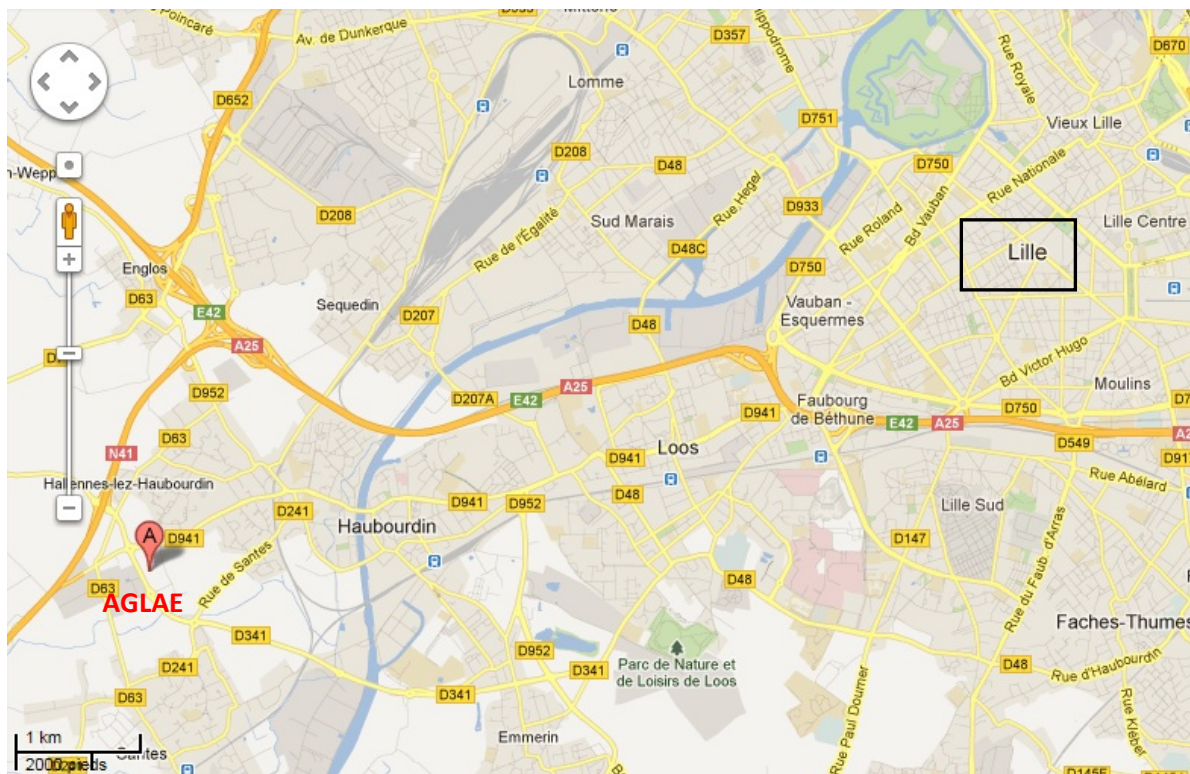

INFORMATIONS PRATIQUES

SE RENDRE A LA FORMATION

La formation a lieu dans les locaux d'AGLAE : voir carte interactive sur notre site www.association-aglae.fr

AGLAE - Parc des Pyramides - 427 rue des Bourreliers 59 320 Hallennes-lez-Haubourdin

Téléphone : +33 (0)3 20 16 91 40 / contact@association-aglae.fr

En voiture

Prendre l'**A25/E42** en direction de **Calais/Dunkerque/Lille-Sud**

Prendre la sortie **7** vers **Béthune/Haubourdin/Santes/La Bassée**

Rejoindre la **N41**

Prendre la sortie **D207** en direction de **Haubourdin/Hallennes-lez-Haubourdin/Santes/Erquinghem-le-Sec**

Au rond-point, prendre la **3e** sortie sur **D207**

Au rond-point suivant, prendre la **2e** sortie sur **Rue du Port de Santes/D341**

Au rond-point suivant, prendre la **3e** sortie

Votre destination se trouvera sur la gauche

Environ 20 minutes de Lille

En "navette AGLAE" : mise à disposition gratuite pour chaque journée de formation

Départ de Lille* vers AGLAE : à 8h30

Retour sur Lille* après chaque journée de formation
(voir heure de fin sur description formations)

*Point de rendez-vous : hôtel ibis Lille Centre Gares
(voir adresse et plan page suivante)

*****

Pour tout autre horaire ou lieu, vous pouvez contacter :

Taxi Andrieux : 03 20 44 71 75

Taxi Prissette : 06 80 35 54 78

Taxi Union Lille : 03 20 06 06 06

SE LOGER

Nous vous conseillons de réserver un hôtel sur Lille (par exemple via le site [Booking](http://Booking.com)).
(AGLAE est à une quinzaine de kilomètres du centre ville de Lille)