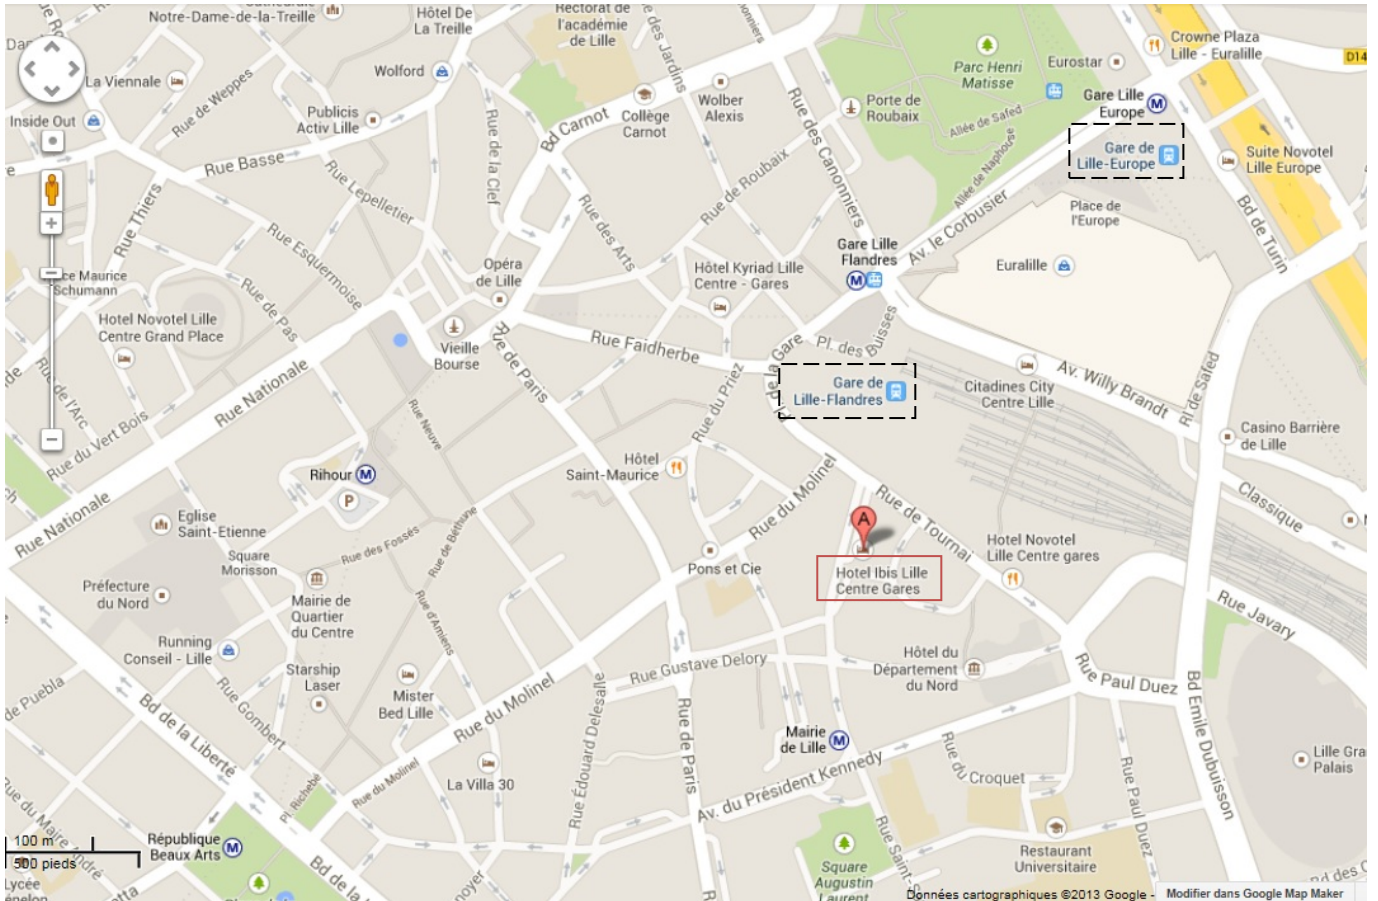

Rejoindre la **N41**

Prendre la sortie **D207** en direction de **Haubourdin/Hallennes-lez-Haubourdin/Santes/Erquinghem-le-Sec**

Au rond-point, prendre la **3^e** sortie sur **D207**

Au rond-point suivant, prendre la **2^e** sortie sur **Rue du Port de Santes/D341**

Retour sur Lille* après chaque journée de formation
(voir heure de fin sur description formations)

***Point de rendez-vous : hôtel ibis Lille Centre Gares**
(voir adresse et plan page suivante)

Pour tout autre horaire ou lieu, vous pouvez contacter :

Taxi Andrieux : 03 20 44 71 75

Taxi Prissette : 06 80 35 54 78

Taxi Union Lille : 03 20 06 06 06

SE LOGER

Nous vous conseillons de réserver un hôtel sur Lille (par exemple via le site [Booking](http://Booking.com)).
(AGLAE est à une quinzaine de kilomètres du centre ville de Lille)

PLAN DE LILLE : localisation des 2 gares de Lille et du point de rendez-vous si vous prenez la navette AGLAE

Point de rendez-vous pour la navette : [Hôtel ibis Lille Centre Gares](#) 29, Av Charles St-Venant 59000 Lille