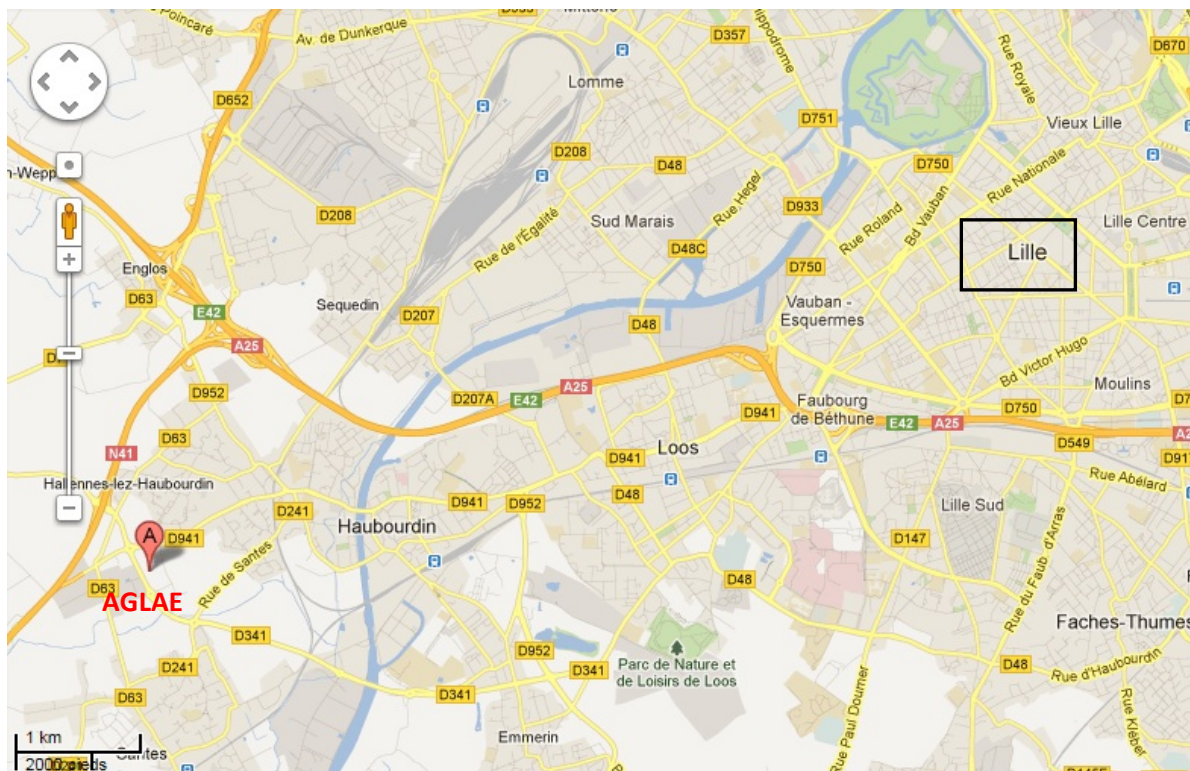

INFORMATIONS PRATIQUES

SE RENDRE A LA FORMATION

La formation a lieu dans les locaux d'AGLAE : voir carte interactive sur notre site www.association-aglae.fr

AGLAE - Parc des Pyramides - 427 rue des Bourreliers 59 320 Hallennes-lez-Haubourdin

Téléphone : +33 (0)3 20 16 91 40 / contact@association-aglae.fr

En voiture

Prendre l'**A25/E42** en direction de **Calais/Dunkerque/Lille-Sud**

Prendre la sortie **7** vers **Béthune/Haubourdin/Santes/La Bassée**

Rejoindre la **N41**

Prendre la sortie **D207** en direction de **Haubourdin/Hallennes-lez-Haubourdin/Santes/Erquinghem-le-Sec**

Au rond-point, prendre la **3e** sortie sur **D207**

Au rond-point suivant, prendre la **2e** sortie sur **Rue du Port de Santes/D341**

Au rond-point suivant, prendre la **3e** sortie

Votre destination se trouvera sur la gauche

Environ 20 minutes de Lille

En "navette AGLAE" : mise à disposition gratuite pour chaque journée de formation

Départ de **Lille*** vers AGLAE : à 8h30

Retour sur **Lille*** après chaque journée de formation
(voir heure de fin sur description formations)

*Point de rendez-vous : **hôtel ibis Lille Centre Gares**
(voir adresse et plan page suivante)

*****

Pour tout autre horaire ou lieu, vous pouvez contacter :

Taxi Andrieux : 03 20 44 71 75

Taxi Prissette : 06 80 35 54 78

Taxi Union Lille : 03 20 06 06 06

SE LOGER

Nous vous conseillons de réserver un hôtel sur Lille (par exemple via le site [Booking](http://Booking.com)).
(AGLAE est à une quinzaine de kilomètres du centre ville de Lille)