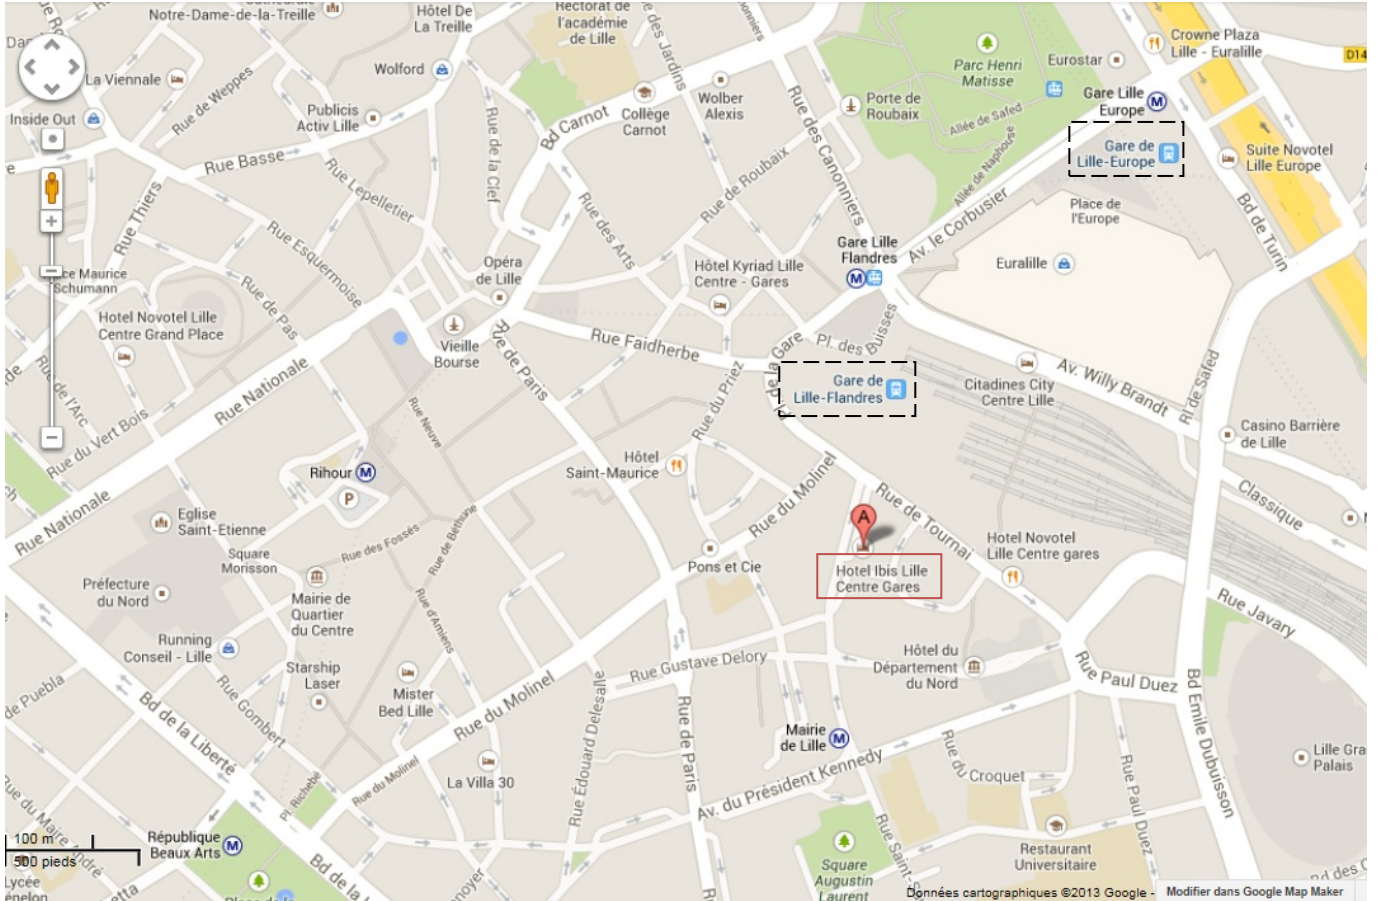

Rejoindre la **N41**

Prendre la sortie **D207** en direction de **Haubourdin/Hallennes-lez-Haubourdin/Santes/Erquinghem-le-Sec**

Au rond-point, prendre la **3^e** sortie sur **D207**

Au rond-point suivant, prendre la **2^e** sortie sur **Rue du Port de Santes/D341**

Taxi Andrieux : 03 20 44 71 75

Taxi Prissette : 06 80 35 54 78

Taxi Union Lille : 03 20 06 06 06

SE LOGER

Nous vous conseillons de réserver un hôtel sur Lille (par exemple via le site [Booking](http://Booking.com)).
(AGLAE est à une quinzaine de kilomètres du centre ville de Lille)

PLAN DE LILLE : localisation des 2 gares de Lille et du point de rendez-vous si vous prenez la navette AGLAE

Point de rendez-vous pour la navette : [Hôtel ibis Lille Centre Gares](#) 29, Av Charles St-Venant 59000 Lille