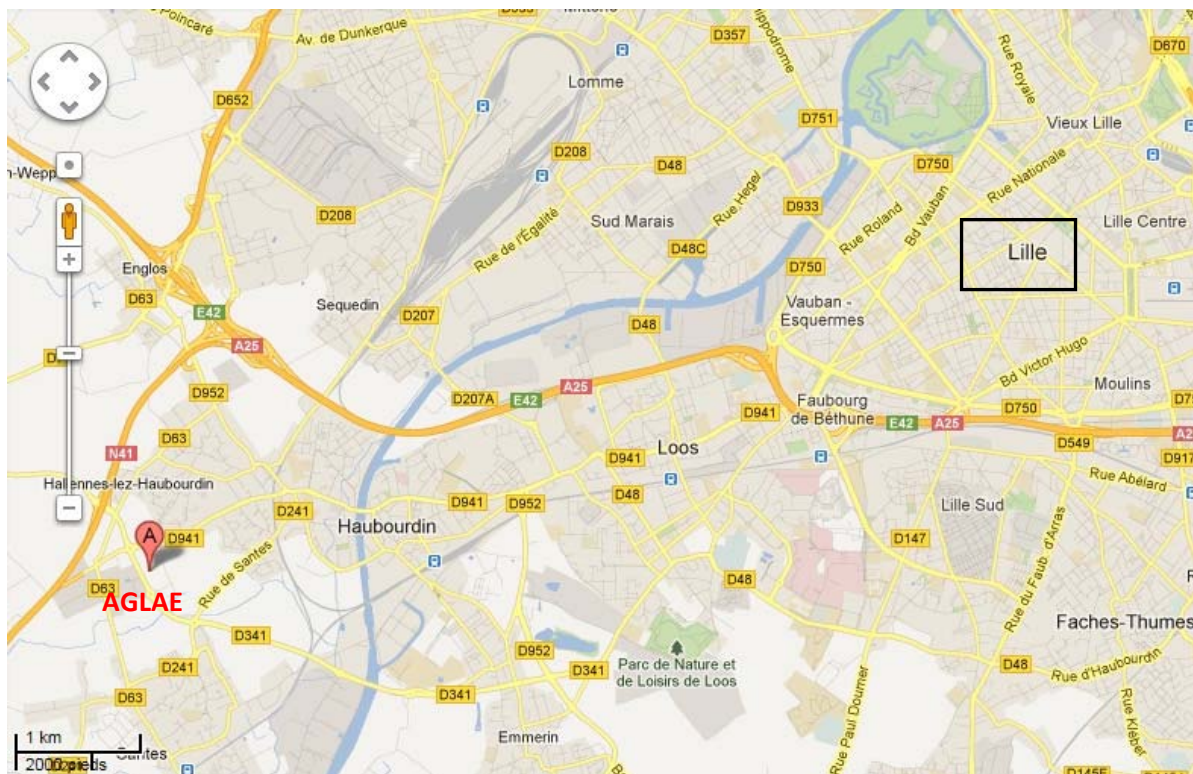

INFORMATIONS PRATIQUES

SE RENDRE A LA FORMATION

La formation a lieu dans les locaux d'AGLAE : voir carte interactive sur notre site www.association-aglae.fr

AGLAE - Parc des Pyramides - 427 rue des Bourreliers 59 320 Hallennes-lez-Haubourdin

Téléphone : +33 (0)3 20 16 91 40 / contact@association-aglae.fr

En voiture

Prendre l'**A25/E42** en direction de **Calais/Dunkerque/Lille-Sud**

Prendre la sortie **7** vers **Béthune/Haubourdin/Santes/La Bassée**

Rejoindre la **N41**

Prendre la sortie **D207** en direction de **Haubourdin/Hallennes-lez-Haubourdin/Santes/Erquinghem-le-Sec**

Au rond-point, prendre la **3e** sortie sur **D207**

Au rond-point suivant, prendre la **2e** sortie sur **Rue du Port de Santes/D341**

Au rond-point suivant, prendre la **3e** sortie

Votre destination se trouvera sur la gauche

Environ 20 minutes de Lille

En "navette AGLAE" : mise à disposition gratuite pour chaque journée de formation

Départ de Lille* vers AGLAE : 30 minutes avant le début de la formation

Retour sur Lille* après chaque journée de formation
(voir heure de fin sur description formations)

*Point de rendez-vous : hôtel ibis Lille Centre Gares
(voir adresse et plan page suivante)

*****

Pour tout autre horaire ou lieu, vous pouvez contacter par exemple :

Taxi Andrieux : 03 20 44 71 75

Taxi Union Lille : 03 20 06 06 06

EC taxi 59 : 06 03 74 32 19 / 06 60 24 63 10

SE LOGER

Nous vous conseillons de réserver un hôtel sur Lille (*par exemple via le site [Booking](http://Booking.com) ou hotels.com*).
(AGLAE est à une quinzaine de kilomètres du centre ville de Lille)