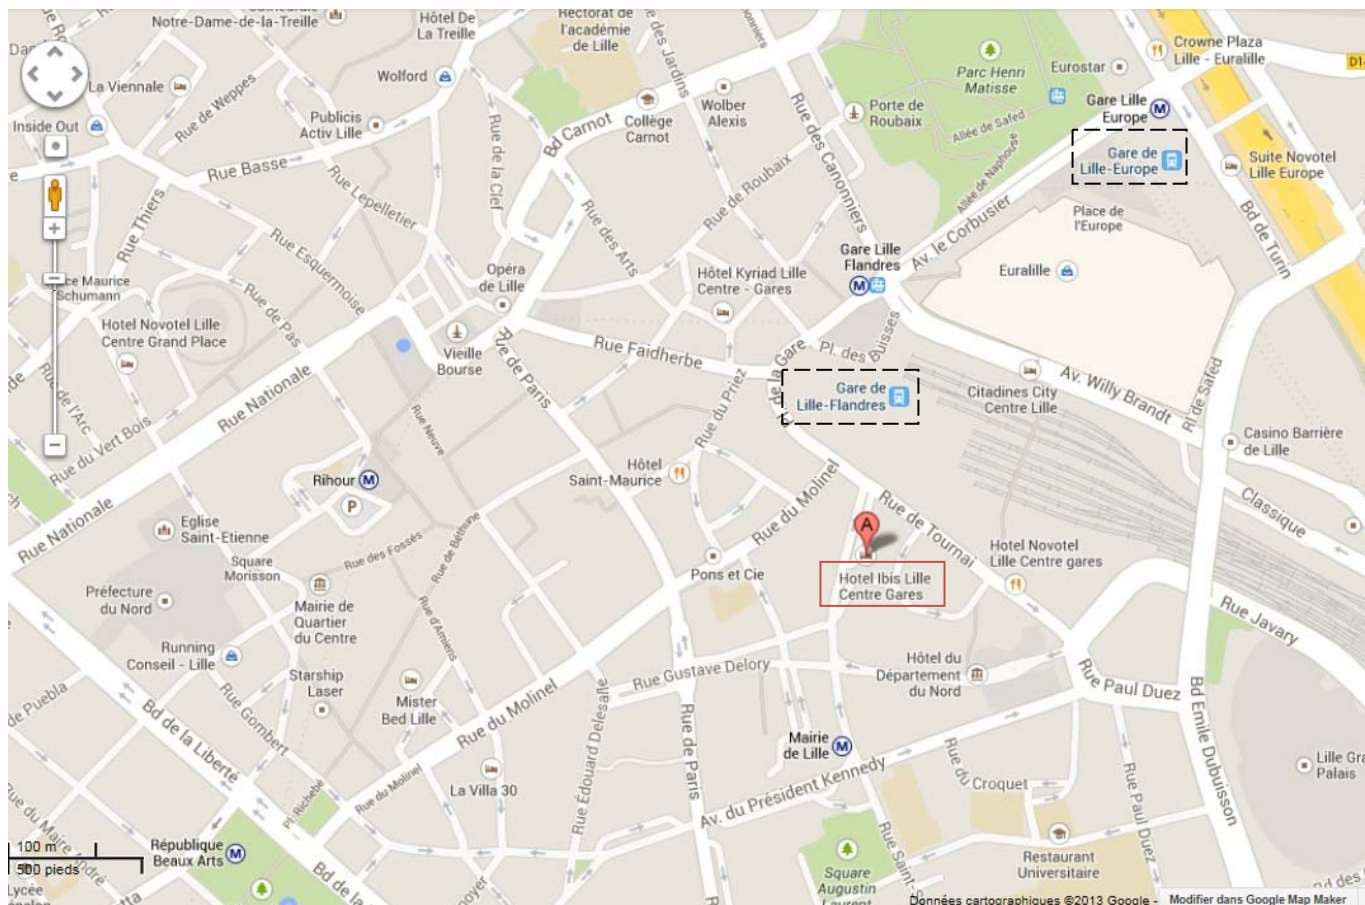

Rejoindre la **N41**

Prendre la sortie **D207** en direction de **Haubourdin/Hallennes-lez-Haubourdin/Santes/Erquinghem-le-Sec**

Au rond-point, prendre la **3^e** sortie sur **D207**

Au rond-point suivant, prendre la **2^e** sortie sur **Rue du Port de Santes/D341**

Retour sur Lille* après chaque journée de formation
(voir heure de fin sur description formations)

***Point de rendez-vous : hôtel ibis Lille Centre Gares**
(voir adresse et plan page suivante)

Pour tout autre horaire ou lieu, vous pouvez contacter par exemple :

Taxi Andrieux : 03 20 44 71 75

Taxi Union Lille : 03 20 06 06 06

EC taxi 59 : 06 03 74 32 19 / 06 60 24 63 10

SE LOGER

Nous vous conseillons de réserver un hôtel sur Lille (*par exemple via le site [Booking](http://Booking.com) ou hotels.com*).
(AGLAE est à une quinzaine de kilomètres du centre ville de Lille)

PLAN DE LILLE : localisation des 2 gares de Lille et du **point de rendez-vous** si vous prenez la navette AGLAE

Point de rendez-vous pour la navette : [Hôtel ibis Lille Centre Gares](#) 29, Av Charles St-Venant 59000 Lille